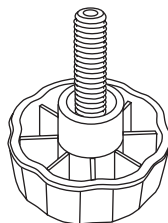

ФУРНИТУРА КРЕСЛА

F0108

F0103

F0106

F0107