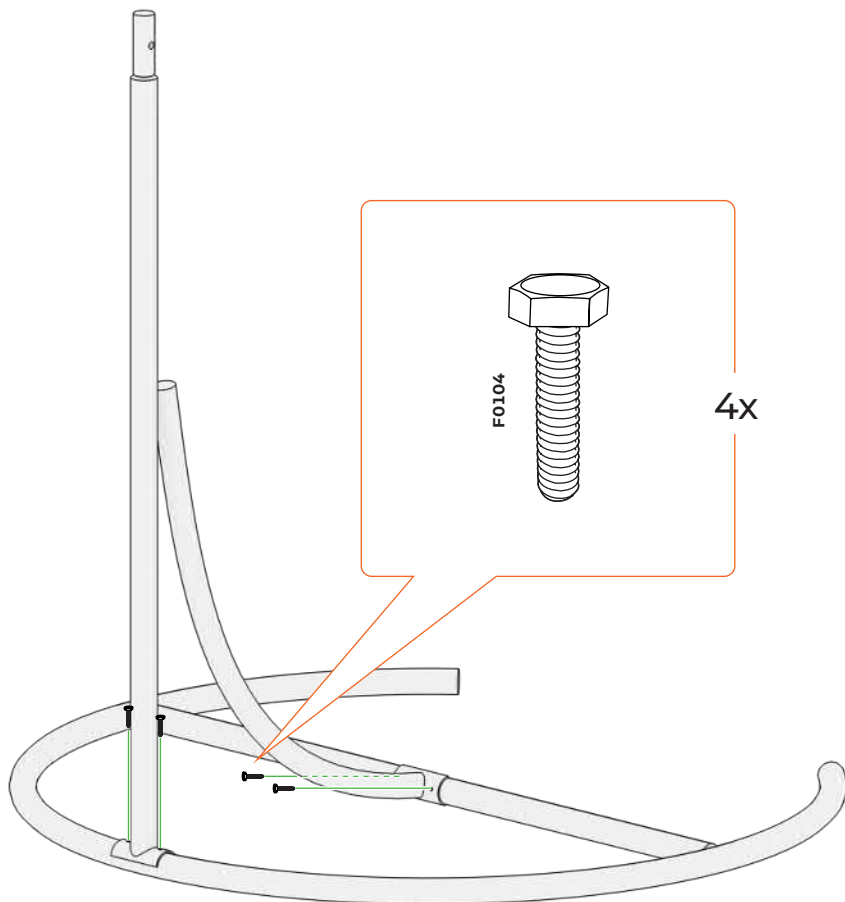

СХЕМА СБОРКИ КРЕСЛА

1