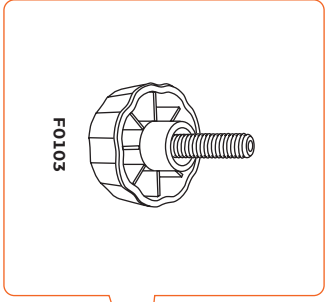

## ФУРНИТУРА КРЕСЛА

КОД	НАИМЕНОВАНИЕ	КОЛИЧЕСТВО
F0101	Ключ торцевой 10x8	1
F0102	Заглушка ø16	4
F0103	Фиксатор-болт ø42 М8	1
F0104	Винт с головкой под шестигранник	4
F0105	Гайка М6 с фланцем	4
F0106	Шайба М6 плоская	4
F0107	Шайба М6 гровер	4
F0108	Ключ-шестигранник	4
F0109	Пружина	1

# СХЕМА СБОРКИ КРЕСЛА

1

2

3

4

5

## ПАРАМЕТРЫ

Габариты каркаса (мм)

высота 1820; ø 940

Габариты гамака (мм)

высота 1400; ø 780

Вес

16

Материал гамака