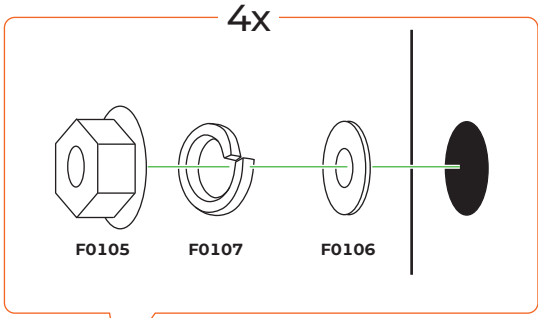

## ФУРНИТУРА КРЕСЛА

КОД	НАИМЕНОВАНИЕ	КОЛИЧЕСТВО
F0101	Ключ торцевой 10x8	1
F0102	Заглушка ø16	4
F0103	Фиксатор-болт ø42 М8	1
F0104	Винт с головкой под шестигранник	4
F0105	Гайка М6 с фланцем	4
F0106	Шайба М6 плоская	4
F0107	Шайба М6 гровер	4
F0108	Ключ-шестигранник	4
F0109	Пружина	1

# СХЕМА СБОРКИ КРЕСЛА

1

2

3

4

5

## ПАРАМЕТРЫ

Габариты каркаса (мм)

высота 1820; ø 940

Габариты гамака (мм)

высота 1400; ø 780

Вес

16

Материал гамака