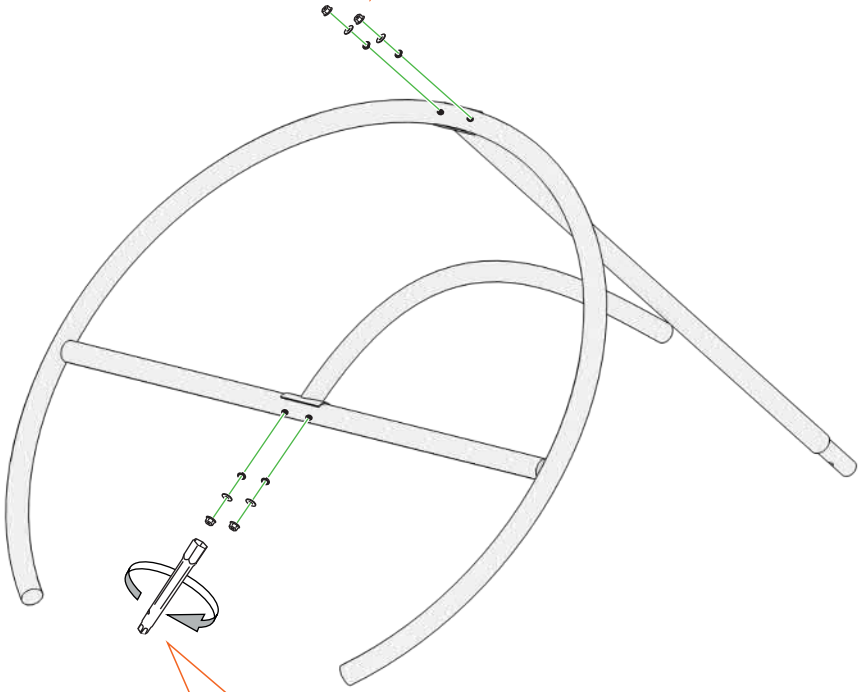

## ФУРНИТУРА КРЕСЛА

КОД	НАИМЕНОВАНИЕ	КОЛИЧЕСТВО
F0101	Ключ торцевой 10x8	1
F0102	Заглушка ø16	4
F0103	Фиксатор-болт ø42 М8	1
F0104	Винт с головкой под шестигранник	4
F0105	Гайка М6 с фланцем	4
F0106	Шайба М6 плоская	4
F0107	Шайба М6 гровер	4
F0108	Ключ-шестигранник	4
F0109	Пружина	1

# СХЕМА СБОРКИ КРЕСЛА

1

2

3

4

5

## ПАРАМЕТРЫ

Габариты каркаса (мм)

высота 1820; ø 940

Габариты гамака (мм)

высота 1400; ø 780

Вес

16

Материал гамака