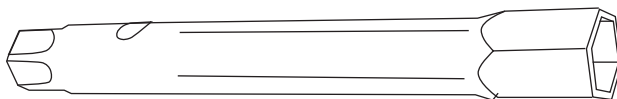

ФУРНИТУРА КРЕСЛА

F0108

F0101

F0106

F0107