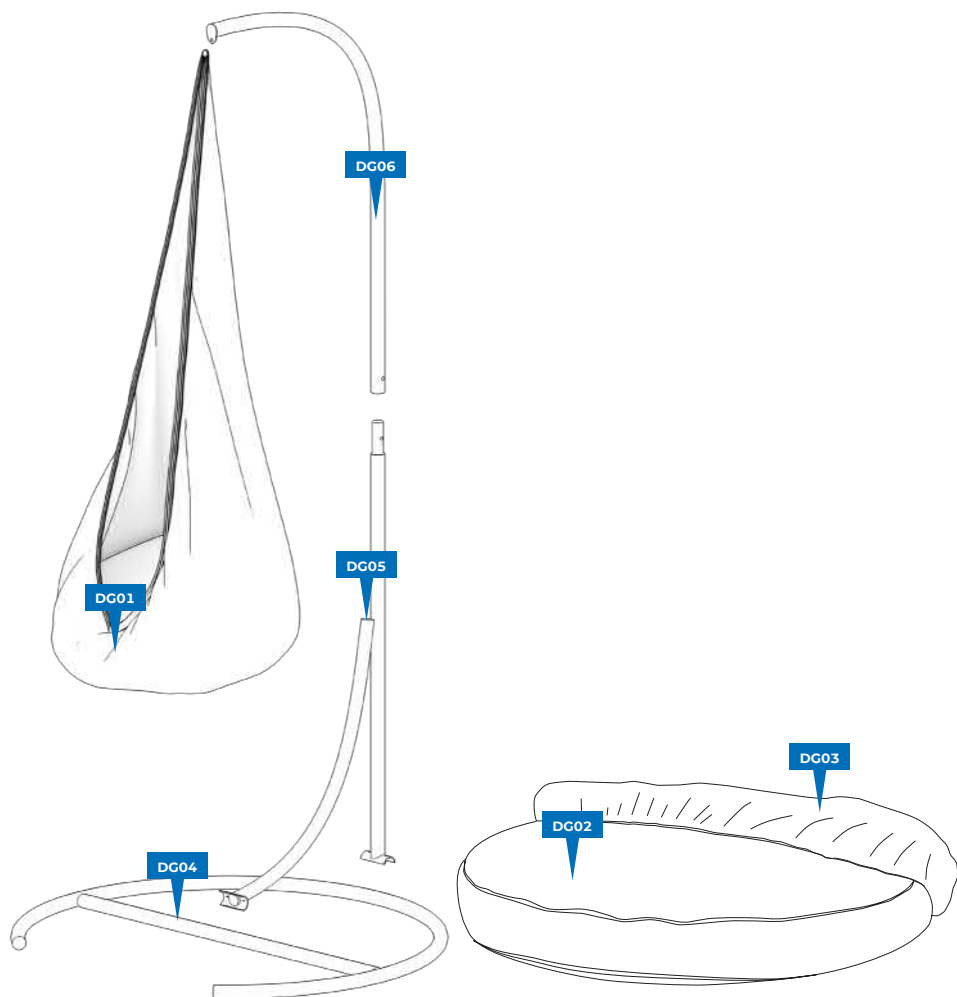

# КРЕСЛО-ГАМАК

## ДЕТАЛИРОВКА КРЕСЛА

Велюр. Плотность 350 гр/м<sup>3</sup>

Материал стойки

Металлическая труба ø25 мм + гипоаллергенная краска

Максимальная нагрузка

100 кг

## ОБЩЕЕ ОПИСАНИЕ

Подвесное кресло-гамак станет любимым местом отдыха вашего малыша: в нем можно спрятаться, помечтать, поиграть в игры на телефоне, почитать книгу и даже вздремнуть. Внутри гамака предусмотрена петля, к которой крепится маленький светильник на батарейках – вуаля, теперь в уютном «штабике» можно зажечь свет! Безопасная и уютная модель состоит из устойчивого металлического, окрашенного гипоаллергенной краской кронштейна и подвесной части, сшитой из плотной искусственной замши. Технология пошива такова, что кресло легко выдерживает нагрузку до 100 кг. Сиденье снабжено мягким круглым матрасом в тканевом чехле.