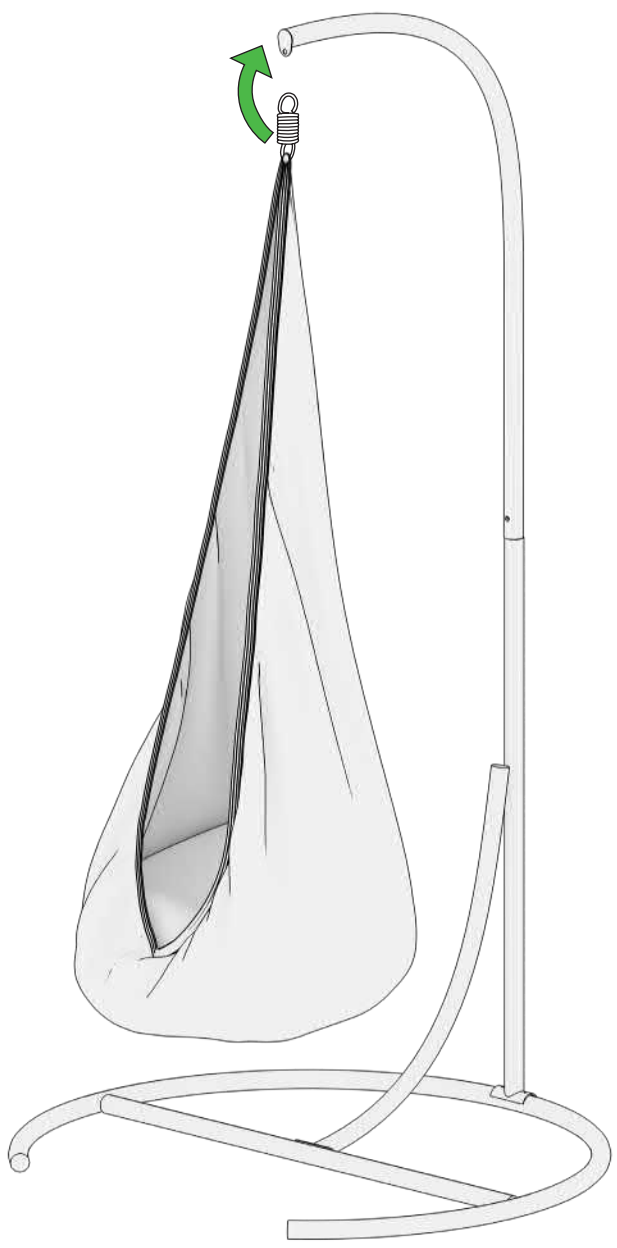

# СХЕМА СБОРКИ КРЕСЛА

1

2

3

4

5

# ТЕХНИЧЕСКИЕ ХАРАКТЕРИСТИКИ ГАМАКА

Велюр. Плотность 350 гр/м<sup>3</sup>

Материал стойки

Металлическая труба ø25 мм + гипоаллергенная краска

Максимальная нагрузка

100 кг

## ОБЩЕЕ ОПИСАНИЕ

Подвесное кресло-гамак станет любимым местом отдыха вашего малыша: в нем можно спрятаться, помечтать, поиграть в игры на телефоне, почитать книгу и даже вздремнуть. Внутри гамака предусмотрена петля, к которой крепится маленький светильник на батарейках – вуаля, теперь в уютном «штабике» можно зажечь свет! Безопасная и уютная модель состоит из устойчивого металлического, окрашенного гипоаллергенной краской кронштейна и подвесной части, сшитой из плотной искусственной замши. Технология пошива такова, что кресло легко выдерживает нагрузку до 100 кг. Сиденье снабжено мягким круглым матрасом в тканевом чехле.